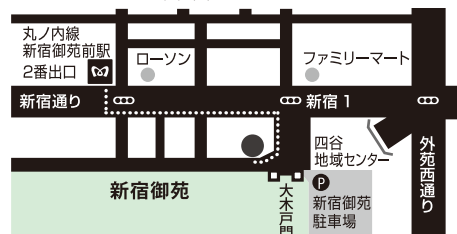

2013年

9月22日(日)
大阪音楽大学
F館510号室
10:30~15:30

9月23日(月)
マエストローラ音楽院
(新宿御苑前)
13:00~18:00

大阪音楽大学

阪急宝塚線庄内駅下車徒歩10分

マエストローラ音楽院

丸ノ内線 新宿御苑前駅(2番出口)から徒歩3分

受講料：一人10,000円 (歌手とピアニスト一組でお申し込みください)