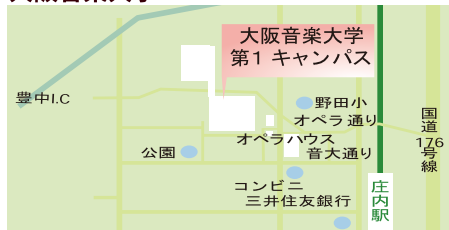

2013年

9月22日(日)
大阪音楽大学
F館510号室
10:30~15:30

9月23日(月)
マエストローラ音楽院
(新宿御苑前)
13:00~18:00

大阪音楽大学

阪急宝塚線庄内駅下車徒歩10分

マエストローラ音楽院

丸ノ内線 新宿御苑前駅(2番出口)から徒歩3分

受講料：一人10,000円 (歌手とピアニスト一組でお申し込みください)